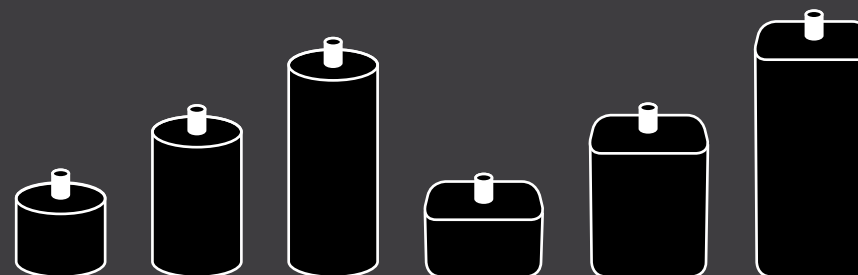

BOXSPRING: KOMFORT DER EXTRAKLASSE.

2 in 1 – dieses Prinzip sorgt für hervorragenden Liegekomfort, optimales Klima und einen bequemen Ein- und Ausstieg.

HERVORRAGENDER LIEGEKOMFORT

Lattenrost und Bettgestell sind passé – besser schlafen Sie auf der Boxspring Kombination aus zwei Federkernmatratzen. Durch den speziellen Aufbau von Unter- und Obermatratze genießen Sie traumhaften Liegekomfort. Die Unterkonstruktion mit integriertem Federkern bildet das Fundament für eine deutlich höhere Punktelastizität. Ein Rahmen macht die Untermatratze mit ihren flexiblen Federn besonders stabil. Die hochwertige Obermatratze garantiert dank anatomischer Anpassung für die individuell beste Schlafposition.

OPTIMALES KLIMA

Durch das 2-in-1-Prinzip kann die Luft zwischen den beiden Matratzen besonders gut zirkulieren, so dass Boxspring Betten extrem atmungsaktiv sind.

BEQUEMER EIN- UND AUSSTIEG

Doppel-System bedeutet doppelte Höhe. Boxspring Betten sind besonders hoch und machen das Ein- und Aussteigen höchst bequem.

FÜSSE FÜR UNTERBAUTEN